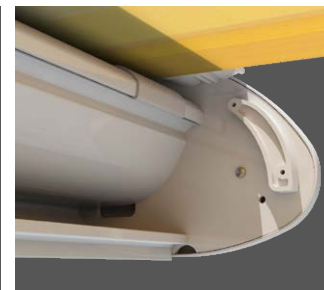

Der **Windsensor** misst bei Wind auftretende Schwingungen und sendet ein „Wind“-Signal an den Antrieb, der die Markise einfährt.

Wählen Sie aus 3 Aktionsmodellen, 3 Gestellfarben und 18 Stoffen.

Erweiterte Tuchauswahl aus dem Hauptkatalog: 5 % Mehrpreis.