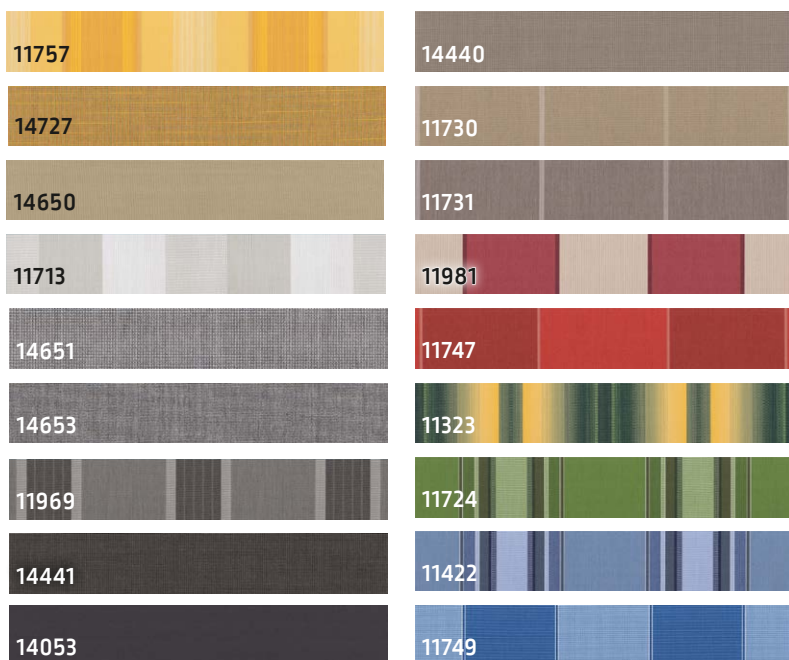

Dessin- und Farbauswahl

RAL 9016 (Verkehrsweiß)
Pulverbeschichtung
mit seidenglänzend glatter Oberfläche

Strukturlack SL 94
Pulverbeschichtung,
Metallic-Feinstruktur matt
(ähnlich DB 703 Feinstruktur)

Silber natur
E6/EV1 Eloxal,
Detailelemente pulver-beschichtet
RAL 9006